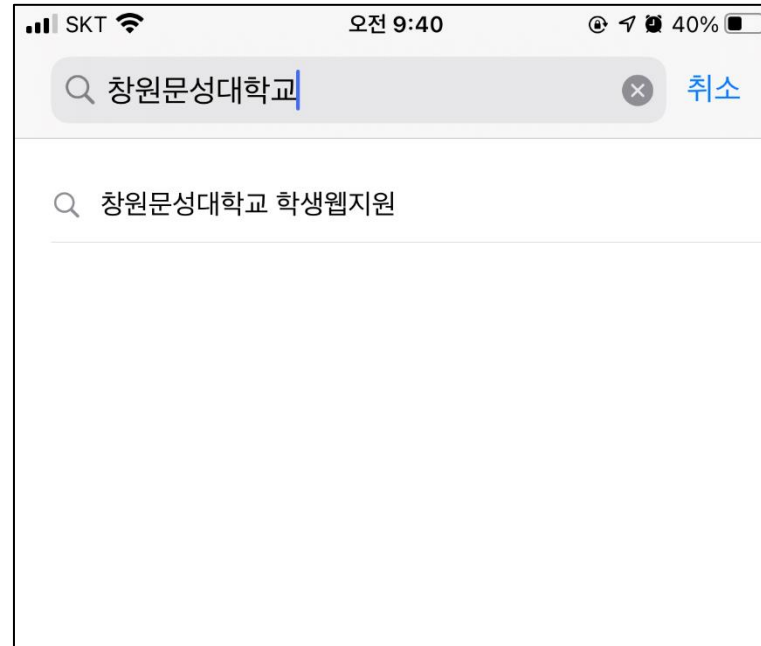

아이폰용

1. 안드로이드

1-1 창원문성대학교 APP검색

1. Play스토어를 누르고 접속한다.

2. Play스토어 검색창에서 **창원문성대학교**를 검색한다.

1. 안드로이드

1-2 창원문성대학교 APP설치

1. 검색 후 화면에 나오는
창원문성대학교 학생웹지원 서비스를
누르거나 설치 버튼을 누른다.

2. 설치 버튼을 누르고 설치를
기다린다.

1. 안드로이드

1-3 창원문성대학교 APP실행

창원문성대학교 APP설치 후 접속 화면 창원문성대학교 APP 접속 후 초기 로그인 화면

2. 아이폰

2-1 창원문성대학교 APP검색

1. 화면에서 App Store를 누른다.
2. 검색창에 **창원문성대학교**를 검색한다.

2. 아이폰