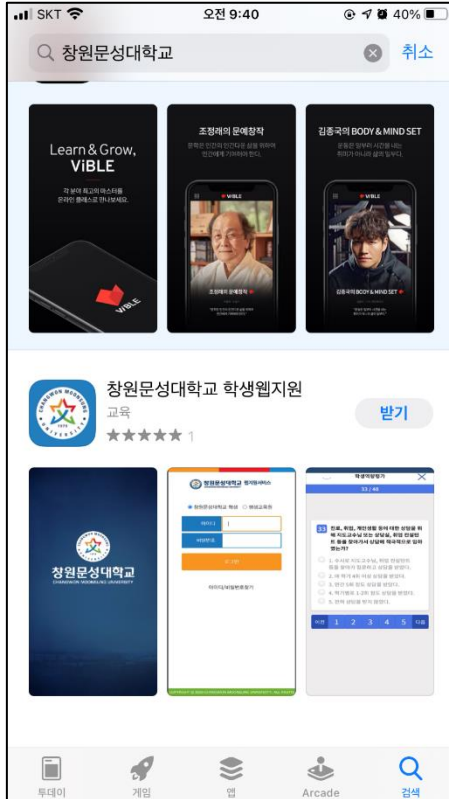

2

-

아이폰용

1. 안드로이드

1-1 창원 문성대학교 APP검색

1. Play스토어를 누르고 접속한다.

2. Play스토어 검색창에서 **창원문성대학교**를 검색한다.

1. 안드로이드

1-2 창원 문성대학교 APP설치

1. 검색 후 화면에 나오는
창원문성대학교 학생 웹 지원 서비스를
누르거나 설치 버튼을 누른다.

2. 설치 버튼을 누르고 설치를
기다린다.

1. 안드로이드

1-3 창원 문성대학교 APP실행

창원 문성대학교 APP설치 후 접속 화면

창원 문성대학교 APP 접속 후 초기 로그인 화면

2. 아이폰

2-1 창원 문성대학교 APP검색

1. 화면에서 App Store를 누른다.
2. 검색창에 **창원문성대학교**를 검색한다.

2. 아이폰

2-2 창원 문성대학교 APP설치

1. 검색 후 화면에 나오는 창원문성대학교 학생웹지원의 받기 버튼을 누른다.

2. 받기 버튼을 누른 후 설치진행중

2. 아이폰

2-3 창원 문성대학교 APP실행