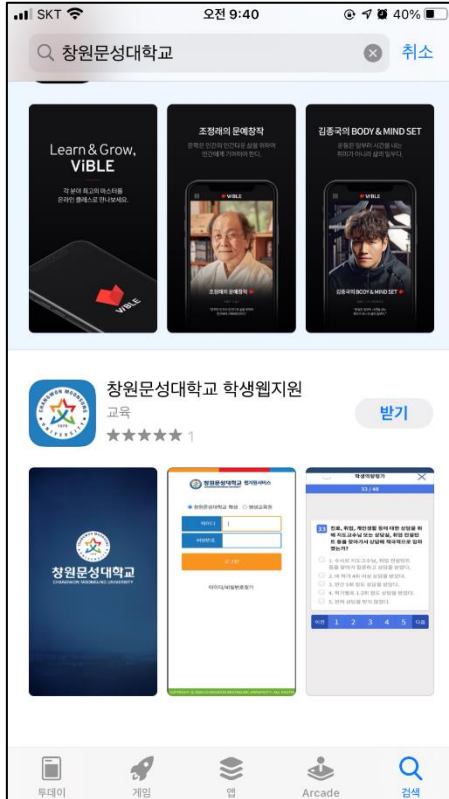

2. 아이폰

2-2 창원문성대학교 APP설치

1. 검색 후 화면에 나오는 창원문성대학교 학생웹지원의 받기 버튼을 누른다.

2. 받기 버튼을 누른 후 설치진행중