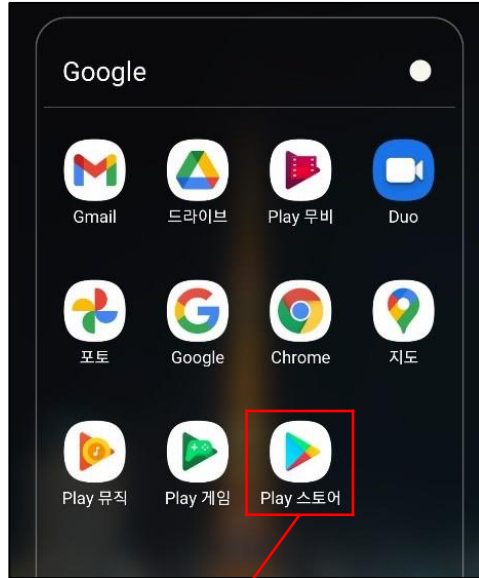

2

-

아이폰용

1. 안드로이드

1-1 창원 문성대학교 APP검색

1. Play스토어를 누르고 접속한다.

2. Play스토어 검색창에서 **창원문성대학교**를 검색한다.

1. 안드로이드