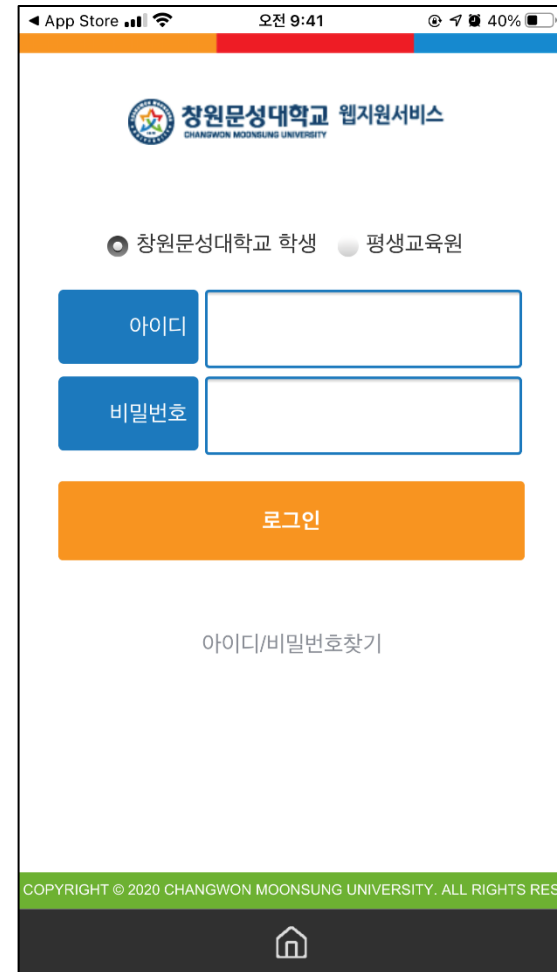

1-2 창원 문성대학교 APP설치

1. 검색 후 화면에 나오는
창원문성대학교 학생 웹 지원 서비스를
누르거나 설치 버튼을 누른다.

2. 설치 버튼을 누르고 설치를
기다린다.

1. 안드로이드

1-3 창원 문성대학교 APP실행

창원 문성대학교 APP설치 후 접속 화면

창원 문성대학교 APP 접속 후 초기 로그인 화면

2. 아이폰

2-1 창원 문성대학교 APP검색

1. 화면에서 App Store를 누른다.
2. 검색창에 **창원문성대학교**를 검색한다.

2. 아이폰

2-2 창원 문성대학교 APP설치

1. 검색 후 화면에 나오는 창원문성대학교 학생웹지원의 받기 버튼을 누른다.

2. 받기 버튼을 누른 후 설치진행중

2. 아이폰

2-3 창원 문성대학교 APP실행

창원 문성대학교 APP설치 후 접속화면 창원 문성대학교 APP 접속 후 초기 로그인 화면

감사합니다

창원문성대학교
CHANGWON MOONSUNG UNIVERSITY