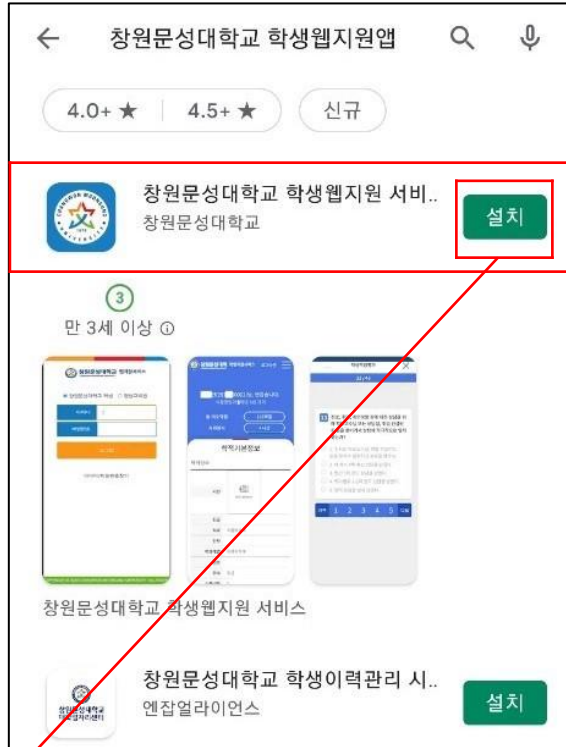

아이폰용

1. 안드로이드

1-1 창원문성대학교 APP검색

1. Play스토어를 누르고 접속한다.

2. Play스토어 검색창에서 **창원문성대학교**를 검색한다.

1. 안드로이드

1-2 창원문성대학교 APP설치

1. 검색 후 화면에 나오는
창원문성대학교 학생웹지원 서비스를
누르거나 설치 버튼을 누른다.

2. 설치 버튼을 누르고 설치를
기다린다.

1. 안드로이드

1-3 창원문성대학교 APP실행

창원문성대학교 APP설치 후 접속 화면 창원문성대학교 APP 접속 후 초기 로그인 화면

2. 아이폰

2-1 창원문성대학교 APP검색

1. 화면에서 App Store를 누른다.
2. 검색창에 **창원문성대학교**를 검색한다.

2. 아이폰