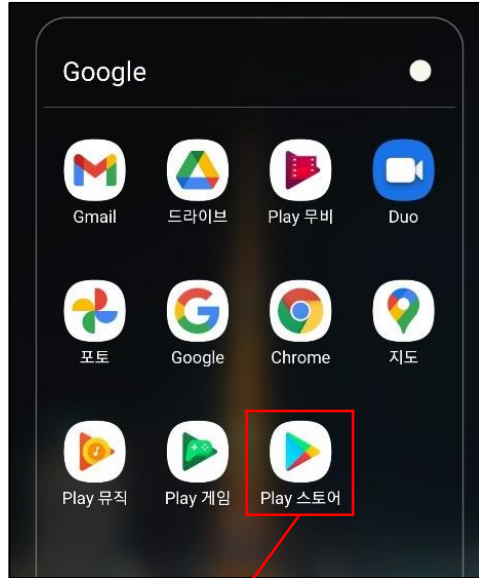

아이폰용

1. 안드로이드

1-1 창원문성대학교 APP검색

1. Play스토어를 누르고 접속한다.

2. Play스토어 검색창에서 **창원문성대학교**를 검색한다.

1. 안드로이드

1-2 창원문성대학교 APP설치

1. 검색 후 화면에 나오는
창원문성대학교 학생웹지원 서비스를
누르거나 설치 버튼을 누른다.