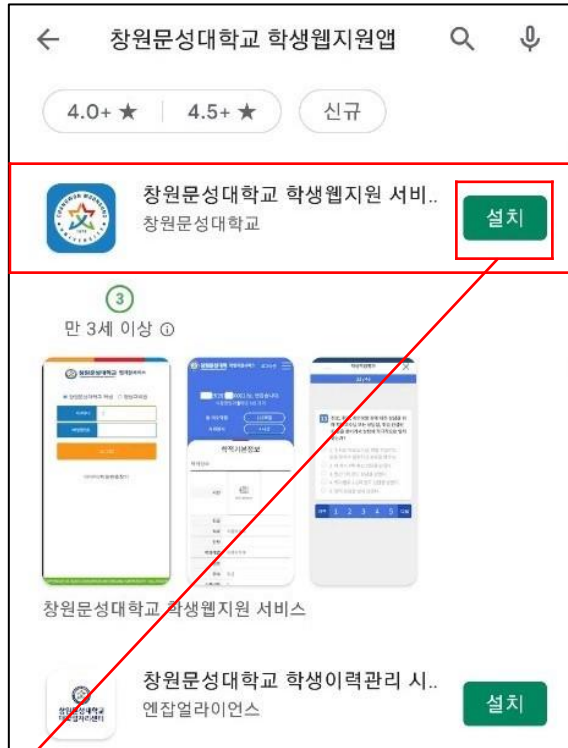

2

-

아이폰용

1. 안드로이드

1-1 창원 문성대학교 APP검색

1. Play스토어를 누르고 접속한다.

2. Play스토어 검색창에서 **창원문성대학교**를 검색한다.

1. 안드로이드

1-2 창원 문성대학교 APP설치

1. 검색 후 화면에 나오는
창원문성대학교 학생 웹 지원 서비스를
누르거나 설치 버튼을 누른다.

2. 설치 버튼을 누르고 설치를
기다린다.

1. 안드로이드

1-3 창원 문성대학교 APP실행

창원 문성대학교 APP설치 후 접속 화면

창원 문성대학교 APP 접속 후 초기 로그인 화면

2. 아이폰