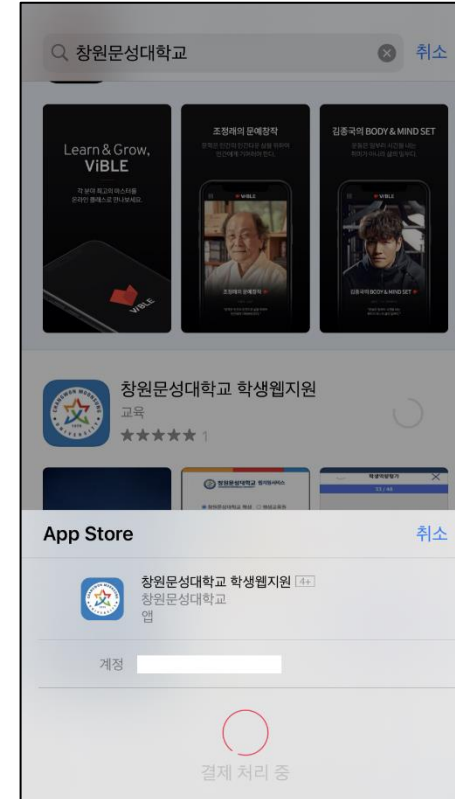

1-2 창원 문성대학교 APP설치

1. 검색 후 화면에 나오는
창원문성대학교 학생 웹 지원 서비스를
누르거나 설치 버튼을 누른다.

2. 설치 버튼을 누르고 설치를
기다린다.

1. 안드로이드

1-3 창원 문성대학교 APP실행

창원 문성대학교 APP설치 후 접속 화면

창원 문성대학교 APP 접속 후 초기 로그인 화면

2. 아이폰

2-1 창원 문성대학교 APP검색

1. 화면에서 App Store를 누른다.
2. 검색창에 **창원문성대학교**를 검색한다.

2. 아이폰

2-2 창원 문성대학교 APP설치

1. 검색 후 화면에 나오는 창원문성대학교 학생웹지원의 받기 버튼을 누른다.

2. 받기 버튼을 누른 후 설치진행중

2. 아이폰

2-3 창원 문성대학교 APP실행