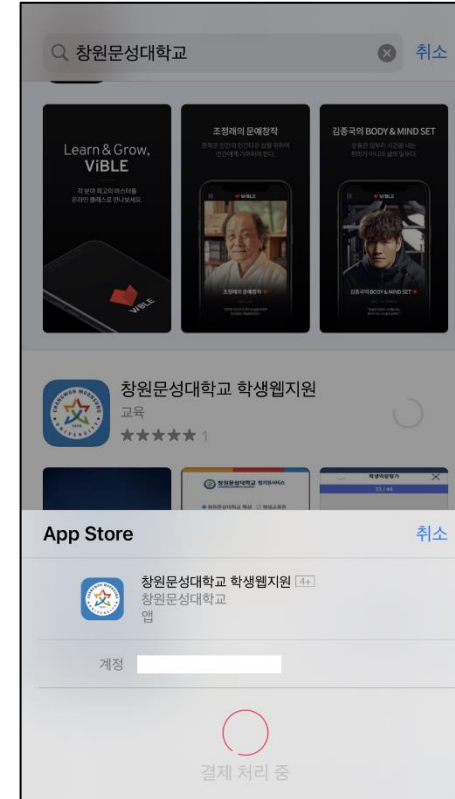

2. 아이폰

2-2 창원문성대학교 APP설치

1. 검색 후 화면에 나오는 창원문성대학교 학생웹지원의 받기 버튼을 누른다.

2. 받기 버튼을 누른 후 설치진행중