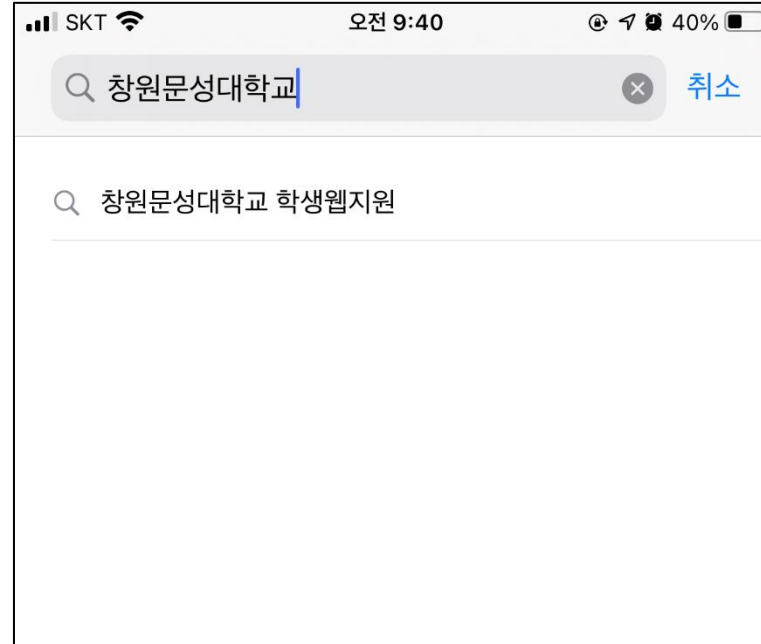

2

-

아이폰용

1. 안드로이드

1-1 창원 문성대학교 APP검색

1. Play스토어를 누르고 접속한다.

2. Play스토어 검색창에서 **창원문성대학교**를 검색한다.

1. 안드로이드

1-2 창원 문성대학교 APP설치

1. 검색 후 화면에 나오는
창원문성대학교 학생 웹 지원 서비스를
누르거나 설치 버튼을 누른다.

2. 설치 버튼을 누르고 설치를
기다린다.

1. 안드로이드

1-3 창원 문성대학교 APP실행

창원 문성대학교 APP설치 후 접속 화면

창원 문성대학교 APP 접속 후 초기 로그인 화면

2. 아이폰

2-1 창원 문성대학교 APP검색

1. 화면에서 App Store를 누른다.
2. 검색창에 **창원문성대학교**를 검색한다.

2. 아이폰

2-2 창원 문성대학교 APP설치

1. 검색 후 화면에 나오는 창원문성대학교 학생웹지원의 받기 버튼을 누른다.

2. 받기 버튼을 누른 후 설치진행중

2. 아이폰

2-3 창원 문성대학교 APP실행